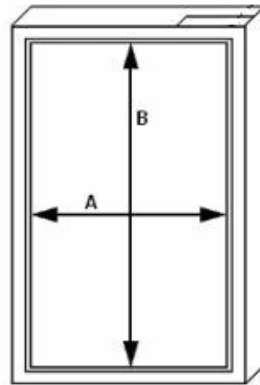

## INSTRUKCJA POMIARU ROLET DACHOWYCH DEKOLUX

a. szerokość  
b. wysokość

### pomiar okien typu FAKRO:

### pomiar okien typu VELUX: