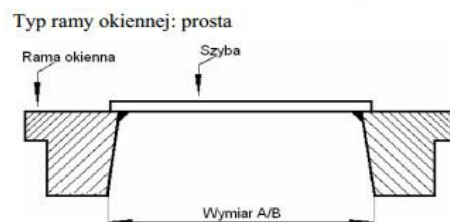

pomiar okien typu ROTO:

W przypadku pytań lub wątpliwości jesteśmy do Państwa dyspozycji.