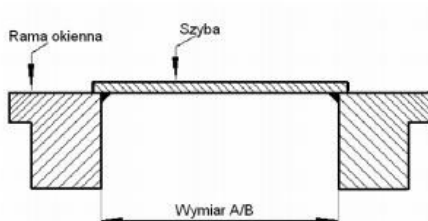

pomiar okien typu ROTO:

W przypadku pytań lub wątpliwości jesteśmy do Państwa dyspozycji.