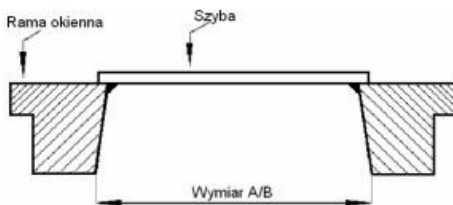

## INSTRUKCJA POMIARU ROLET DACHOWYCH DEKOLUX

a. szerokość  
b. wysokość

### pomiar okien typu FAKRO:

### pomiar okien typu VELUX: