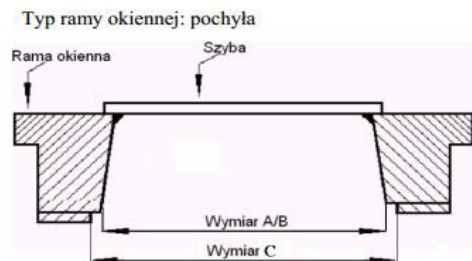

pomiar okien typu VELUX: